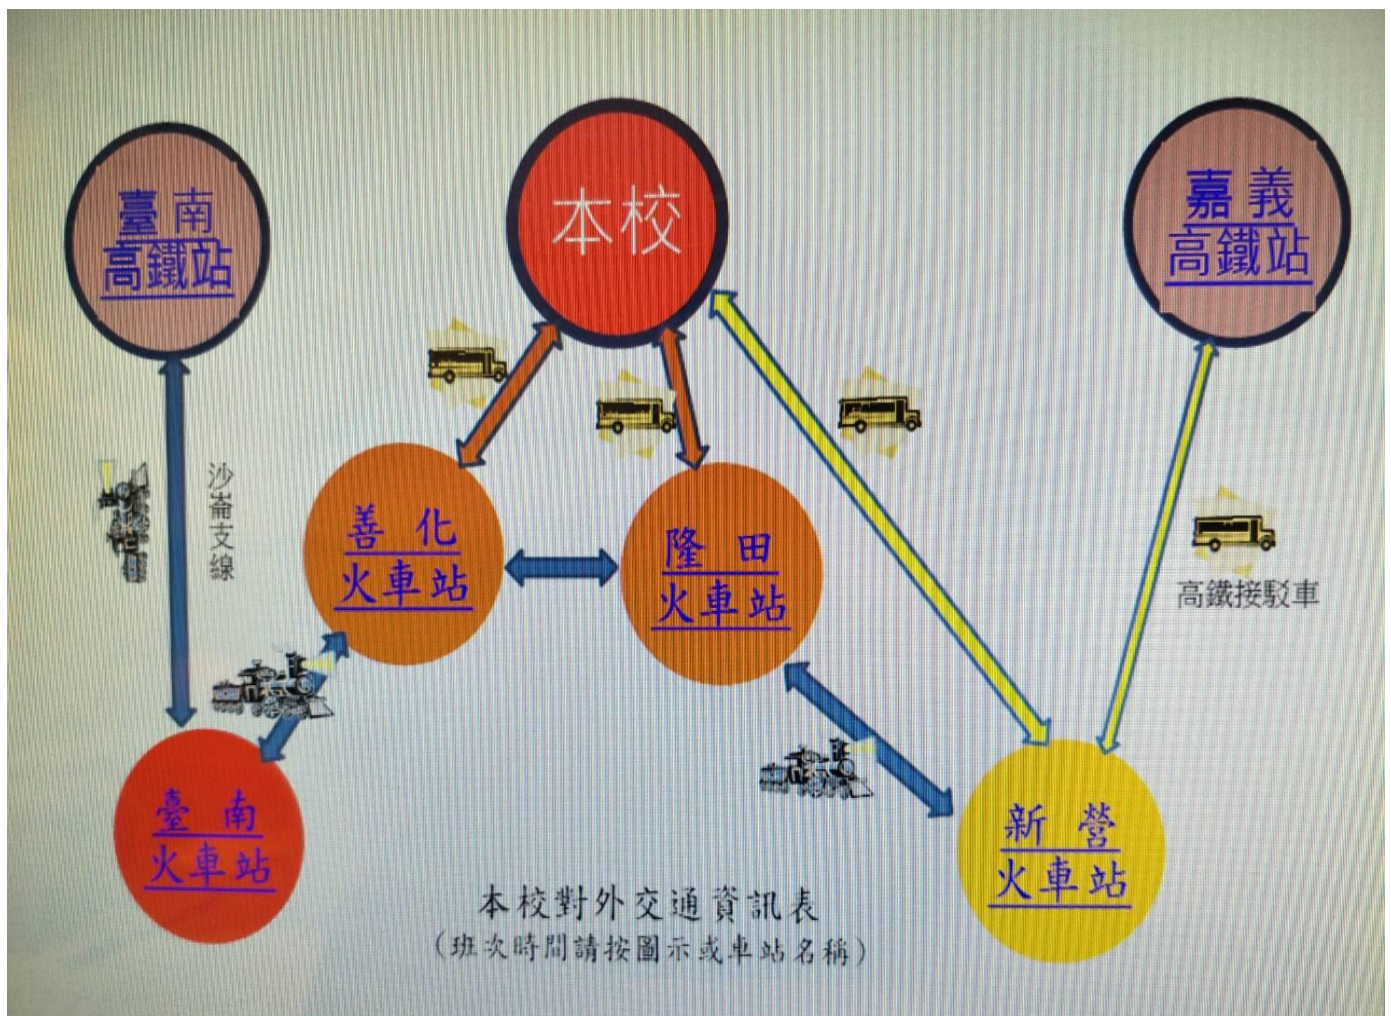

本校對外交通相關資訊

- 一、本校對外交通資訊圖
- 二、本校往返新營公車時刻表(黃 1 線)
- 三、新營往返高鐵嘉義站公車時刻表(黃 9 線)
- 四、本校往返麻豆公車時刻表(橘 10 線)
- 五、本校往返善化火車站公車時刻表(橘 4 線)

一、本校對外交通資訊圖

二、本校往返新營公車時刻表(黃 1 線)

地址：台南市新營區開元路 144 號 電話：06-6331100 傳真：06-6362081

客服時間：週一~週五，8:00am~12:00pm，13:30pm~17:30pm E-MAIL：service@singing168.com.tw

三、新營往返高鐵嘉義站公車時刻表(黃 9 線)

四、本校往返麻豆公車時刻表(橘 10 線)

五、本校往返善化火車站公車時刻表(橘 4 線)